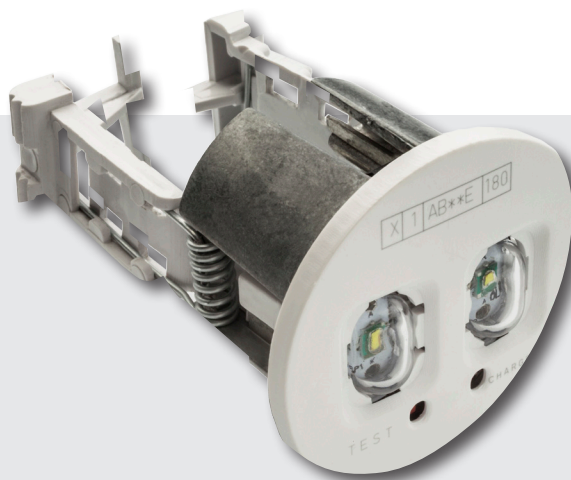

■ DATASHEET

InvisibiLED

EN 60598-2-22
230V 50/60 Hz
PC
IP20 - IK04

REF.	FLUSSO	AUTONOMIA	LAMPADA	BATTERIA	CONSUMO
1LE VS-S2L	150 lm	-	LED	-	6 W

- Sempre accesa / Solo emergenza.
- Montaggio: A incasso.
- Dimensioni: 50 x33 mm.